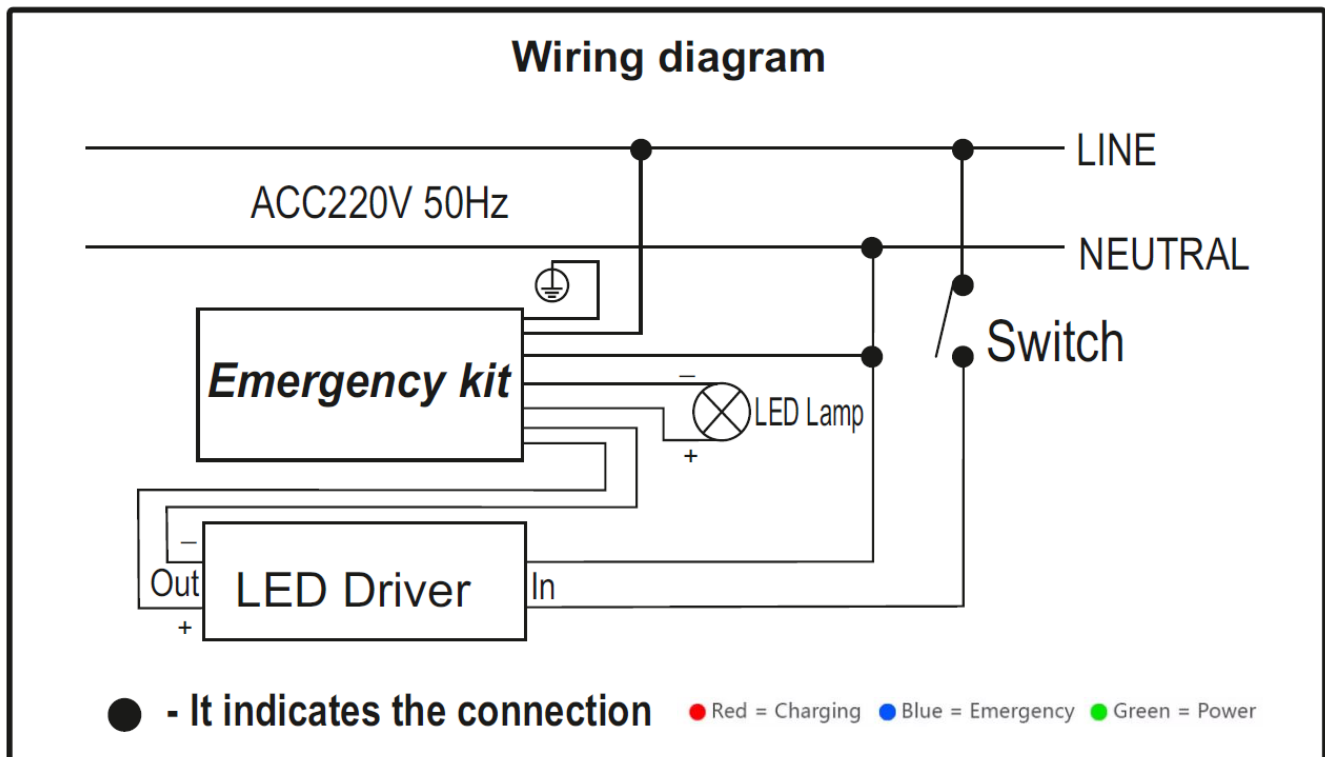

DIMENSIONS »

Catalogue number	Length (mm)	Width (mm)	Height (mm)	Length1 (mm)	Width1 (mm)
99XLED633	167	167	18	150	150
99XLED632	167	167	18	150	150
99XLED632CW	167	167	18	150	150
99XLED635	221	221	18	200	200
99XLED634	221	221	18	200	200
99XLED634CW	221	221	18	200	200
99XLED637	296	296	18	275	275
99XLED636	296	296	18	275	275
99XLED636CW	296	296	18	275	275

LED EMERGENCY KIT SPECIFICATIONS »

General information »

- ∴ Voltage: AC85-265V 50Hz
- ∴ Emergency Output: 3-40W
- ∴ Emergency Time: 2hrs (120mins)
- ∴ Battery: 3.7V 2400mAh
- ∴ Emergency Switching Time: <2s
- ∴ AC Fuse: 250V 1A
- ∴ DC Fuse: 250V 5A
- ∴ Luminous Flux: >100lm
- ∴ Light Source: LED
- ∴ Working temperature: -10°C +55°C
- ∴ IP Rate: IP30